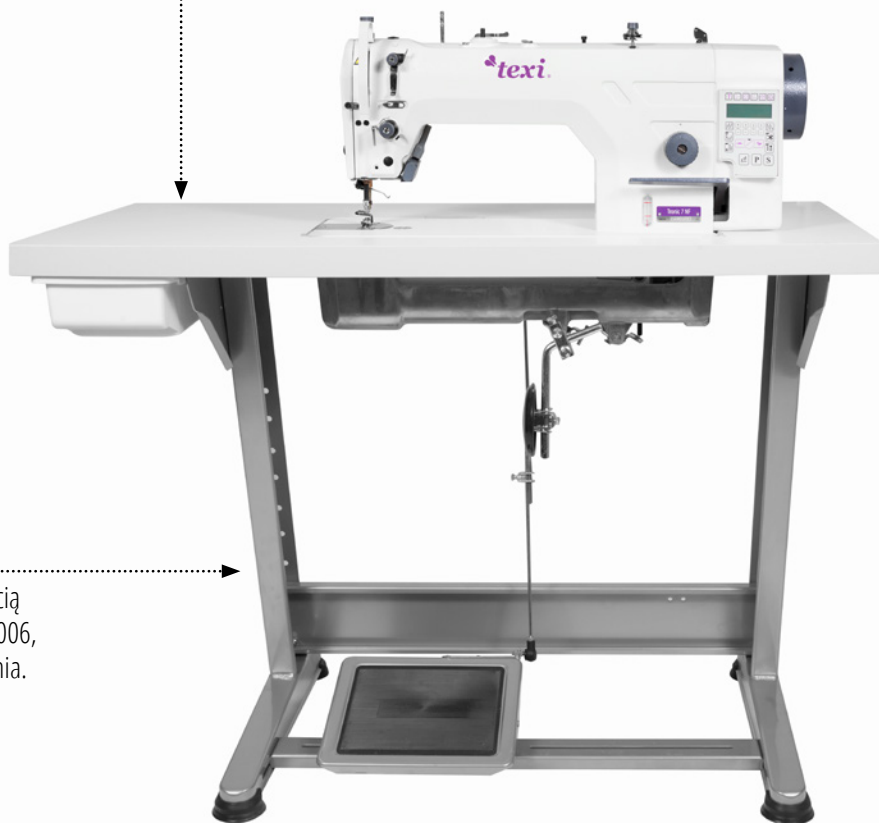

STANDARD *texi* PREMIUM EX

TABLE TOP PREMIUM

Najwyższej jakości płyta stołu wykonana z brzozonej sklejk (30 warstw), znakomicie tłumiącej wibracje. Powierzchnia płyt PREMIUM jest pokryta laminatem odpornym na uderzenia, odpryski, ścieranie, oddziaływanie oleju oraz wilgoci. Boki zabezpieczone listwami ABS. Płyty TEXTI PREMIUM nie zawierają szkodliwych składników.

EX - STANARD

105 x 55 cm

EX XXL - OPCJA

120 x 80/60 cm
130 x 90/70 cm

EX XL - OPCJA

106 x 60 cm

STAND PREMIUM SILVER

Stalowa, stabilna i trwała podstawa z regulowaną wysokością (72 - 82 cm), malowana proszkowo na kolor srebrny RAL 9006, dopasowany do kolorystyki krzesel dla szwaczki serii Ergolinia.

BEZPIECZEŃSTWO

2 lata gwarancji

STANDARD *texi*

PREMIUM

- maszyna kompletna
  - stabilna podstawa KESSLER
  - bardzo odporna płyta stołu KESSLER
  - silnik energooszczędny
- 1 rok gwarancji Strima

PREMIUM EX

- maszyna kompletna
  - stabilna podstawa KESSLER
  - bardzo odporna płyta stołu KESSLER
  - silnik energooszczędny
- 2 lata gwarancji Strima
- oprzyrządowanie sprawdź na www.strima.com